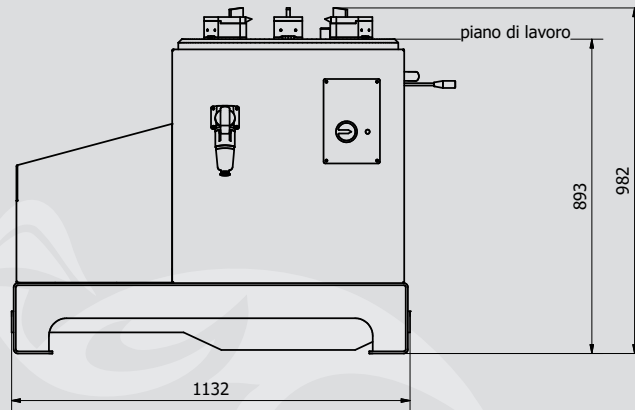

Caratteristiche tecniche

Technical data / Technische Daten / Caractéristiques techniques / Características técnicas

MOTORE MOTOR / MOTOR / MOTEUR / MOTOR	kw 4.0
CICLO CYCLE / BEDIENUNG / CYCLE / CICLOS	Manuale Manuell Manual / Manuel
ALIMENTAZIONE POWER SUPPLY / LEISTUNG SOURCE DE COURANT / ALIMENTACIÓN	Volt 400 - HZ 50
PRESSIONE PRESSURE / DRUCK / PRESSION / PRESIÓN	Bar 180
DIMENSIONE MAX STATORE MOTOR STATOR MAX DIMENSION MAX. DURCHMESSER MOTOR MAX DIMENSION DU MOTEUR DIMENSIONES MÁXIMAS ESTATOR	Ø 330 mm
COD.	L mm P mm H mm kg
SMT300EA	886 1132 982 800