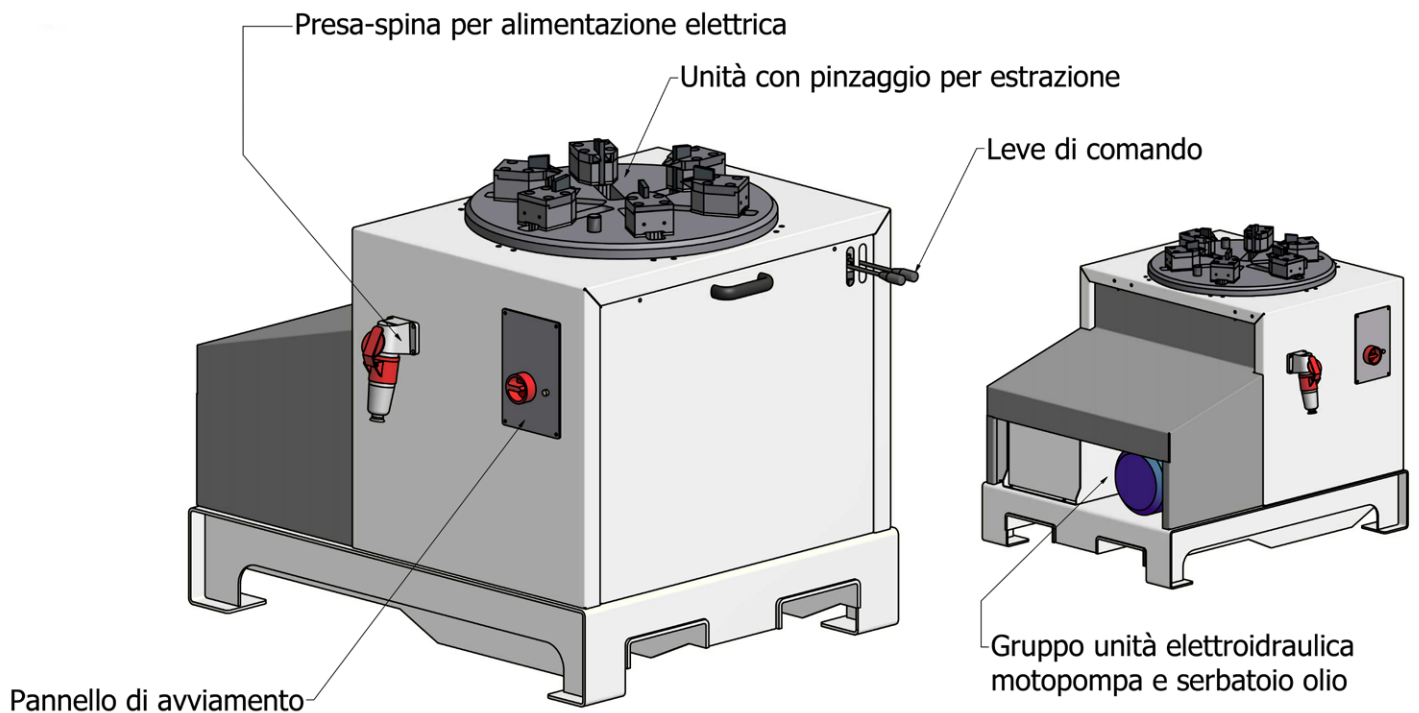

Bergamini
B

estrattore avvolgimento **rame** **Tiger 300EA**

300EA
Tiger

Estrattore avvolgimento **rame**

-  Scrap motor recycling machine
-  Recyclen von elektrischen Motoren
-  Machine à recycler les moteurs électriques
-  Máquina reciclaje motores eléctricos

RECYCLING EQUIPMENT

Composta da una stazione per la sola estrazione dell'avvolgimento del rame dallo statore.

- Composed by one part only for the extraction of copper winding from stator**
- Nur noch ein Schritt für die Entfernung der Kupferwicklung aus dem Stator**
- Composée par un coupe pour seulement la extraction du denroulement de cuivre du moteur**
- Compuesta por una sección para la extracción de arrollamiento de cobre desde el estator**

Caratteristiche tecniche

Technical data / Technische Daten / Caractéristiques techniques / Características técnicas

MOTORE MOTOR / MOTOR / MOTEUR / MOTOR	kw 4.0
CICLO CYCLE / BEDIENUNG / CYCLE / CICLOS	Manuale Manuell Manual / Manuel
ALIMENTAZIONE POWER SUPPLY / LEISTUNG SOURCE DE COURANT / ALIMENTACIÓN	Volt 400 - HZ 50
PRESSIONE PRESSURE / DRUCK / PRESSION / PRESIÓN	Bar 180
DIMENSIONE MAX STATORE MOTOR STATOR MAX DIMENSION MAX. DURCHMESSER MOTOR MAX DIMENSION DU MOTEUR DIMENSIONES MÁXIMAS ESTATOR	Ø 330 mm
COD.	L mm P mm H mm kg
SMT300EA	886 1132 982 800