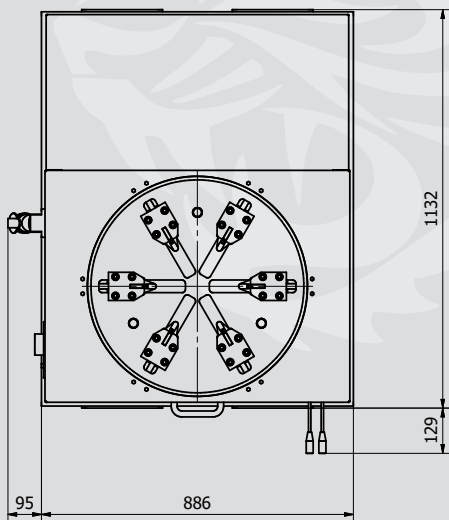

Caratteristiche tecniche

Technical data / Technische Daten / Caractéristiques techniques / Características técnicas

MOTORE MOTOR / MOTOR / MOTEUR / MOTOR	kw 4.0
CICLO CYCLE / BEDIENUNG / CYCLE / CICLOS	Manuale Manuell Manual / Manuel
ALIMENTAZIONE POWER SUPPLY / LEISTUNG SOURCE DE COURANT / ALIMENTACIÓN	Volt 400 - HZ 50
PRESSIONE PRESSURE / DRUCK / PRESSION / PRESIÓN	Bar 180
DIMENSIONE MAX STATORE MOTOR STATOR MAX DIMENSION MAX. DURCHMESSER MOTOR MAX DIMENSION DU MOTEUR DIMENSIONES MÁXIMAS ESTATOR	Ø 330 mm
COD.	L mm P mm H mm kg
SMT300EA	886 1132 982 800