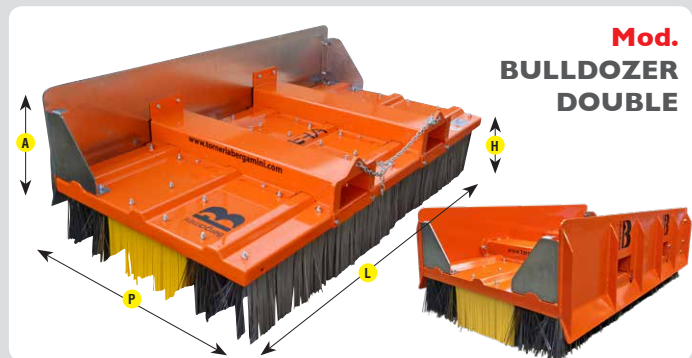

RECYCLING EQUIPMENT

Mod. STANDARD

COD.	L mm	P mm	H mm	I mm
SC150AMIX	1500	1000	300	910
SC200AMIX	1900	1000	300	910
SC250AMIX	2400	1000	300	910
SC300AMIX	2900	1000	300	910
SC400AMIX	4030	1000	300	910

Mod. PLUS

COD.	L mm	P mm	H mm	I mm	A mm	B mm	C mm
SC200AEMIX	1900	1000	300	910	605	1150	850
SC250AEMIX	2400	1000	300	910	605	1150	850
SC300AEMIX	2900	1000	300	910	605	1150	850

Mod. BULLDOZER

Bulldozer	Bull. Double	L mm	P mm	H mm	A mm	I mm
SC200ALMIX	SC200ALMIXDB	1900	1000	300	350	910
SC250ALMIX	SC250ALMIXDB	2400	1000	300	350	910
SC300ALMIX	SC300ALMIXDB	2900	1000	300	350	910
SC400ALMIX	SC400ALMIXDB	4030	1030	300	350	910