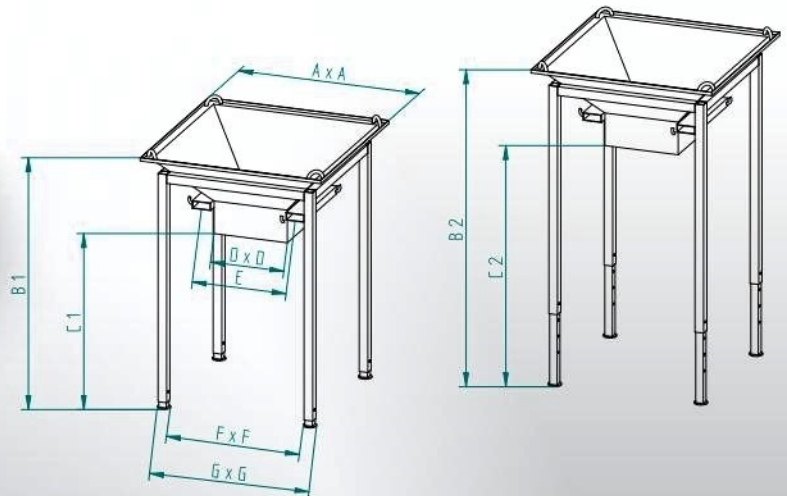

- Fixed big-bag hopper
- Stationärer Big-Bag Trichter
- Trémie fixe de remplissage de Big-bag
- Tolva fija de llenado para big bags
- Removable big-bag hopper
- Mobiler Big-Bag Trichter
- Trémie détachable de remplissage de Big-bag
- Tolva desmontable de llenado para big bags

MOD.	GxG mm	AxA mm	DxD mm	E mm	FXF mm	B1 mm	B2 mm	C1 mm	C2 mm	Portata/ Load Capacity kg	Tara/Tare kg
FIXED BG638	1470x1470	1675x1675	680x680	870	1240	2330	2930	1530	2130	2000	280
REMOVABLE BG661	1370x1370	1675x1675	500x500	1020	1140	2150	2750	1475	2075	2000	300

RECYCLING EQUIPMENT