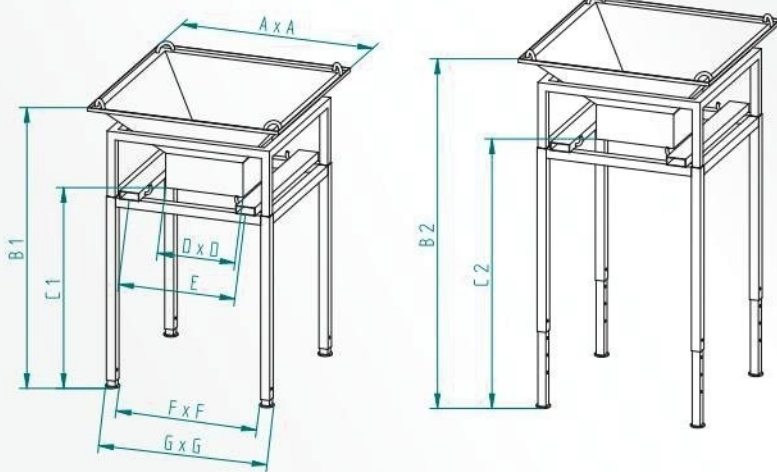

Tramogge porta big bag

BERGAMINI
GROUP

BG661
Tramoggia
porta big bag
REMOVIBILE